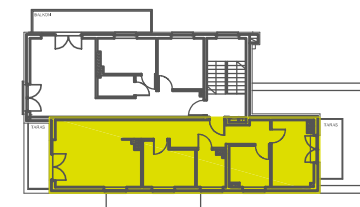

UL. NADDNIEPRZAŃSKA 11  
WARSZAWA

SKALA 1:100

1. KORYTARZ	12,84m <sup>2</sup>
2. POKÓJ	11,68m <sup>2</sup>
3. POKÓJ	7,14m <sup>2</sup>
4. ŁAZIENKA	4,29m <sup>2</sup>
5. POKÓJ	9,22m <sup>2</sup>
6. SALON+ANEKS.KUCH	24,22m <sup>2</sup>