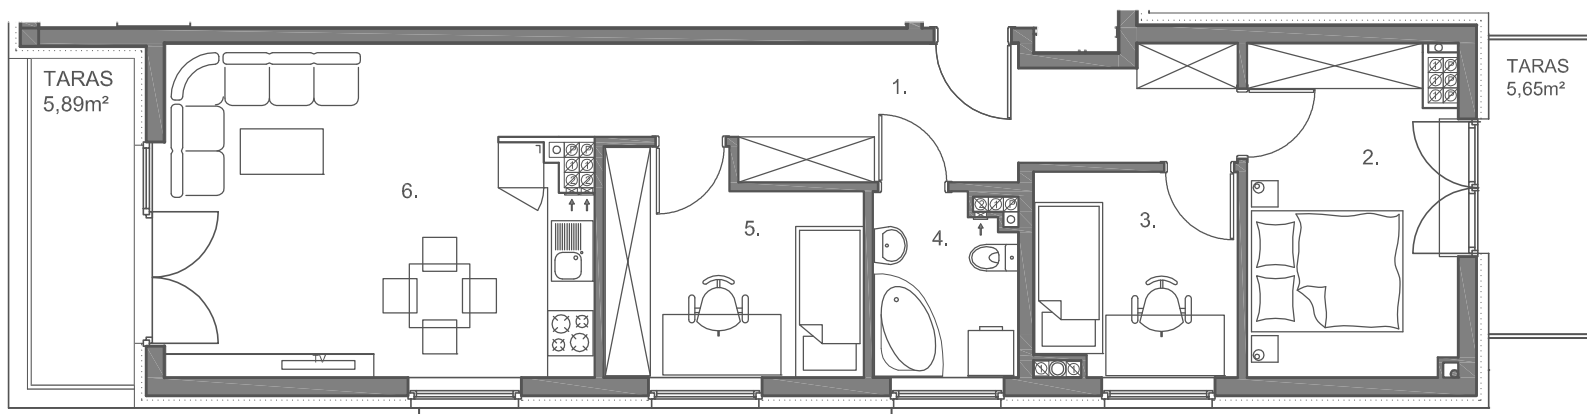

UL. NADDNIEPRZAŃSKA 11  
WARSZAWA

SKALA 1:100

1. KORYTARZ	12,84m <sup>2</sup>
2. POKÓJ	11,68m <sup>2</sup>
3. POKÓJ	7,14m <sup>2</sup>
4. ŁAZIENKA	4,29m <sup>2</sup>
5. POKÓJ	9,22m <sup>2</sup>
6. SALON+ANEKS.KUCH	24,22m <sup>2</sup>