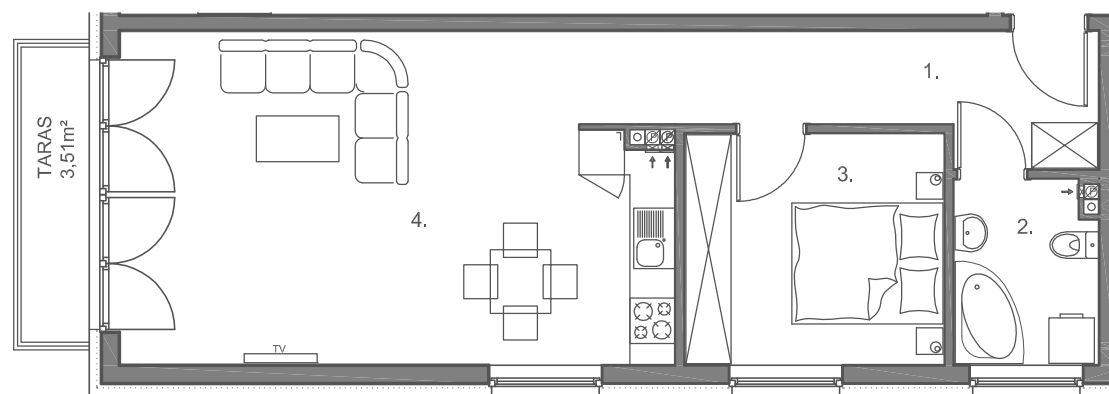

UL. NADDNIEPRZAŃSKA 11
WARSZAWA

SKALA 1:100

1. KORYTARZ	7,86m ²
2. ŁAZIENKA	4,42m ²
3. POKÓJ	10,28m ²
4. SALON+ANEKS.KUCH	31,69m ²

INWESTOR

PRZEDSIĘBIORSTWO REALIZACJI INWESTYCJI BUDOWLNYCH JACZEWSKI
JAN JACZEWSKI

ul. Reymonta 4, 08-300 Sokołów Podlaski, tel:(25) 781-23-60

LOKAL NR 1
2 POKOJE

POW. 54,25m²
PIĘTRO 0