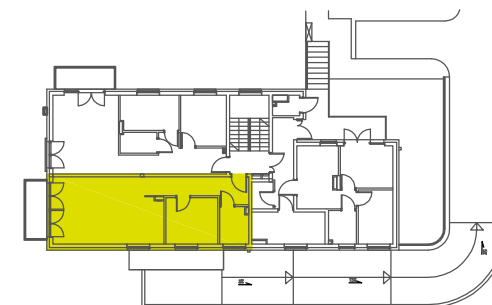

UL. NADDNIEPRZAŃSKA 11
WARSZAWA

SKALA 1:100

1. KORYTARZ	7,86m ²
2. ŁAZIENKA	4,42m ²
3. POKÓJ	10,28m ²
4. SALON+ANEKS.KUCH	31,69m ²

INWESTOR

PRZEDSIĘBIORSTWO REALIZACJI INWESTYCJI BUDOWLNYCH JACZEWSKI
JAN JACZEWSKI

ul. Reymonta 4, 08-300 Sokołów Podlaski, tel:(25) 781-23-60

LOKAL NR 1
2 POKOJE

POW. 54,25m²
PIĘTRO 0