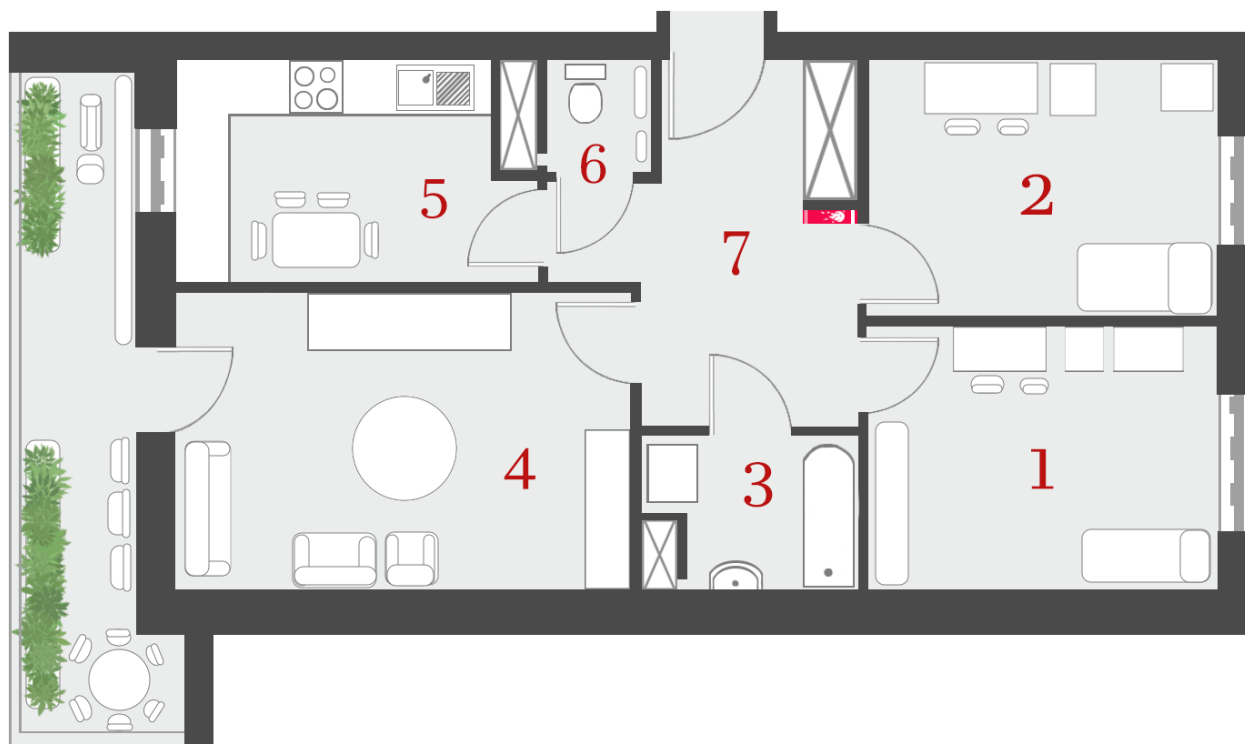

Osiedle "Zielona Dolina"
ul. ks. Jana Bosco 18
Sokołów Podlaski

MIESZKANIE

1. POKÓJ	11.50m ²
2. POKÓJ	10.70m ²
3. ŁAZIENKA	3.55m ²
4. POKÓJ	16.00m ²
5. KUCHNIA	8.80m ²
6. WC	1.40m ²
7. P.POKÓJ	9.75m ²
RAZEM	61.70m²