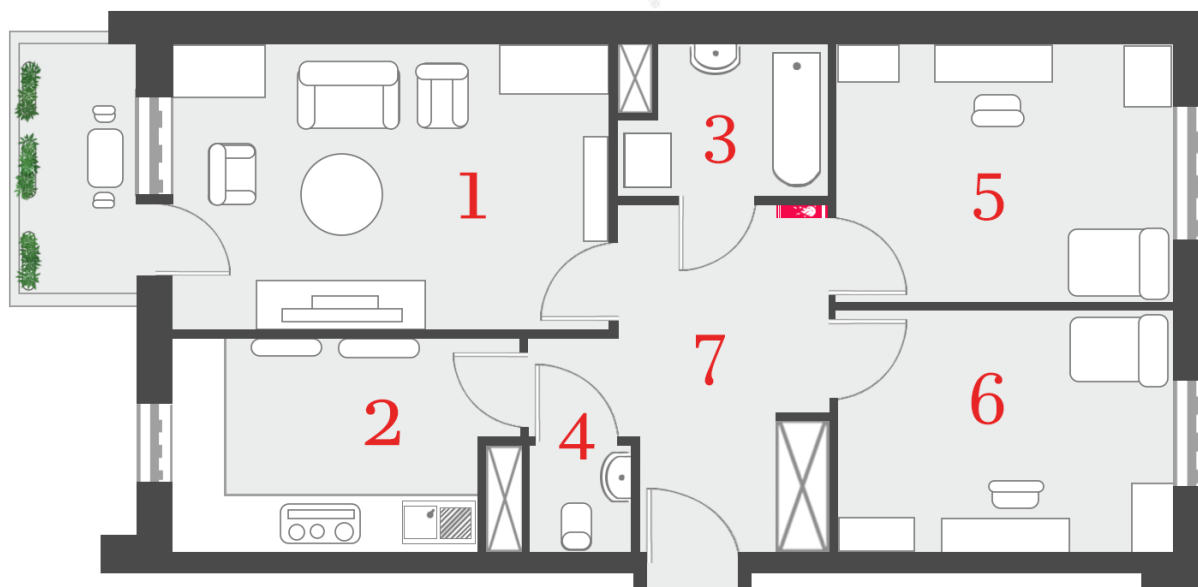

Osiedle "Zielona Dolina"
ul. ks. Jana Bosco 18
Sokołów Podlaski

MIESZKANIE

1. POKÓJ	16.00m ²
2. KUCHNIA	8.90m ²
3. ŁAZIENKA	3.25m ²
4. WC	1.40m ²
5. POKÓJ	11.50m ²
6. POKÓJ	10.60m ²
7. P.POKÓJ	9.75m ²
RAZEM	61.40m²