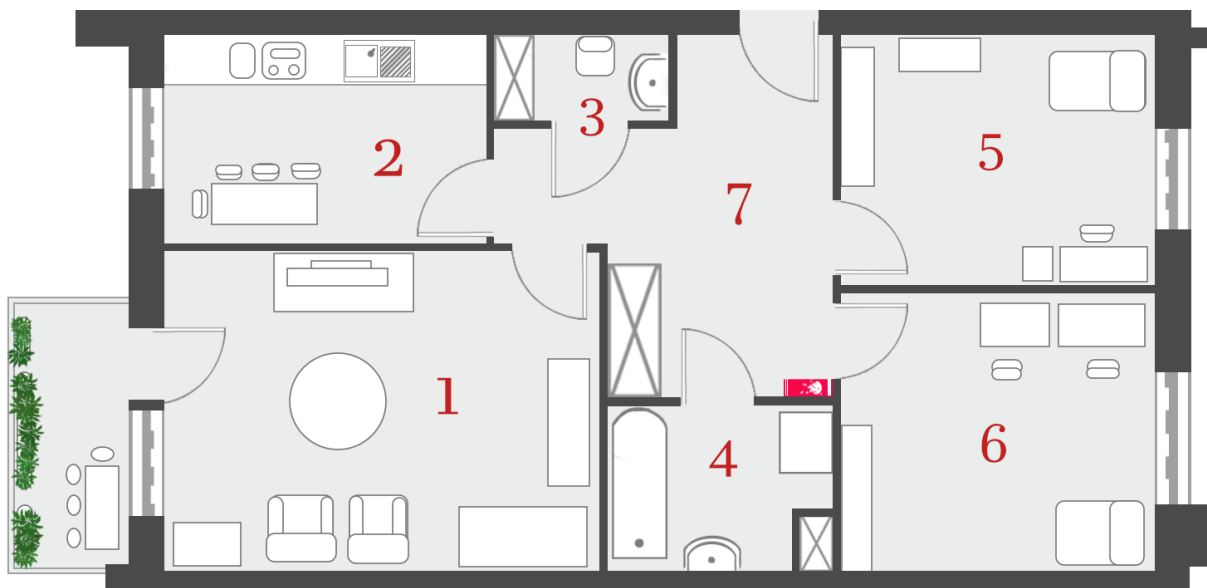

Osiedle "Zielona Dolina"
ul. ks. Jana Bosco 18
Sokołów Podlaski

MIESZKANIE

1. POKÓJ	17.45m ²
2. KUCHNIA	8.60m ²
3.WC	1.70m ²
4.ŁAZIENKA	4.50m ²
5. POKÓJ	10.35m ²
6. POKÓJ	11.10m ²
7. P.POKÓJ	11.35m ²
RAZEM	65.50m²