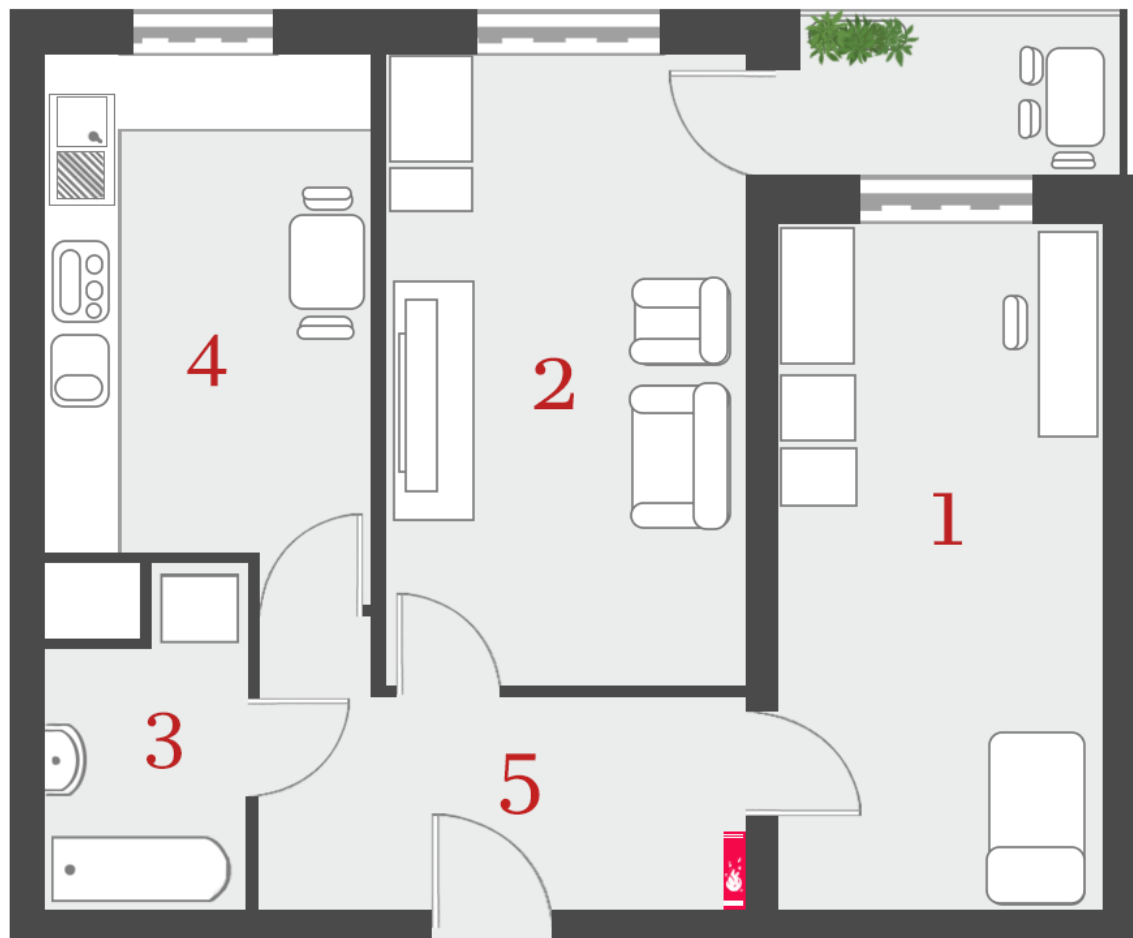

Osiedle "Zielona Dolina"
ul. ks. Jana Bosco 18
Sokołów Podlaski

MIESZKANIE

1. POKÓJ	15.50m ²
2. POKÓJ	16.00m ²
3. ŁAZIENKA	4.10m ²
4. KUCHNIA	11.05m ²
5. P. POKÓJ	7.80m ²
RAZEM	54.45m²

INWESTOR

PRZEDSIĘBIORSTWO REALIZACJI INWESTYCJI BUDOWLANYCH JACZEWSKI
JAN JACZEWSKI
ul. Reymonta 4, 08-300 Sokołów Podlaski, tel. (25) 787 71 33