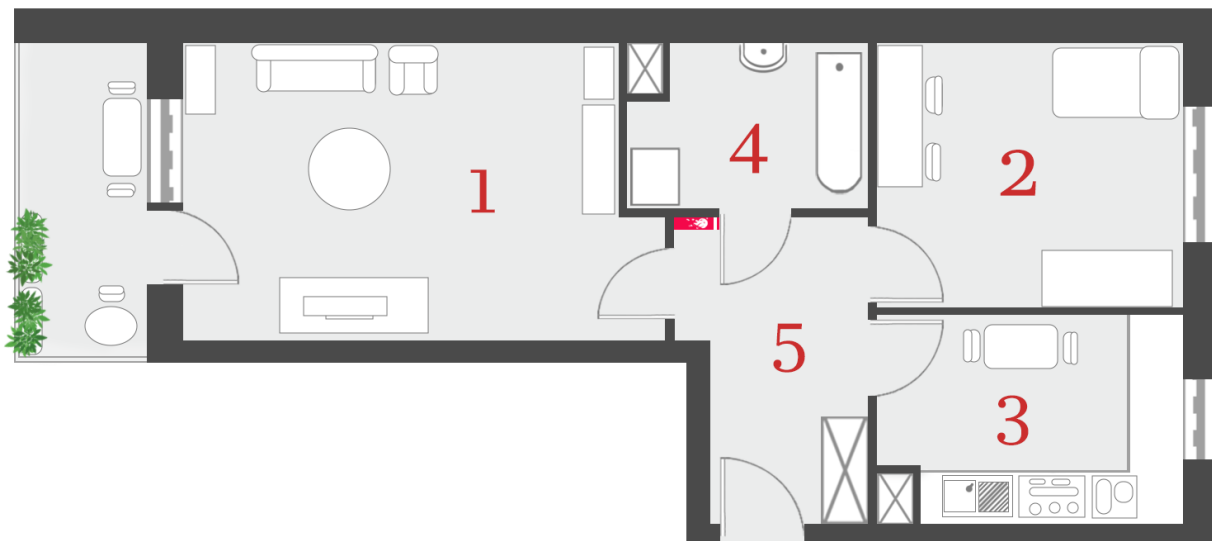

Osiedle "Zielona Dolina"
ul. ks. Jana Bosco 18
Sokołów Podlaski

MIESZKANIE

1. POKÓJ	17.10m ²
2. POKÓJ	10.30m ²
3. KUCHNIA	7.90m ²
4. ŁAZIENKA	4.80m ²
5. P.POKÓJ	6.90m ²
RAZEM	47.00m²

INWESTOR

PRZEDSIĘBIORSTWO REALIZACJI INWESTYCJI BUDOWLANYCH JACZEWSKI
JAN JACZEWSKI
ul. Reymonta 4, 08-300 Sokołów Podlaski, tel. (25) 787 71 33