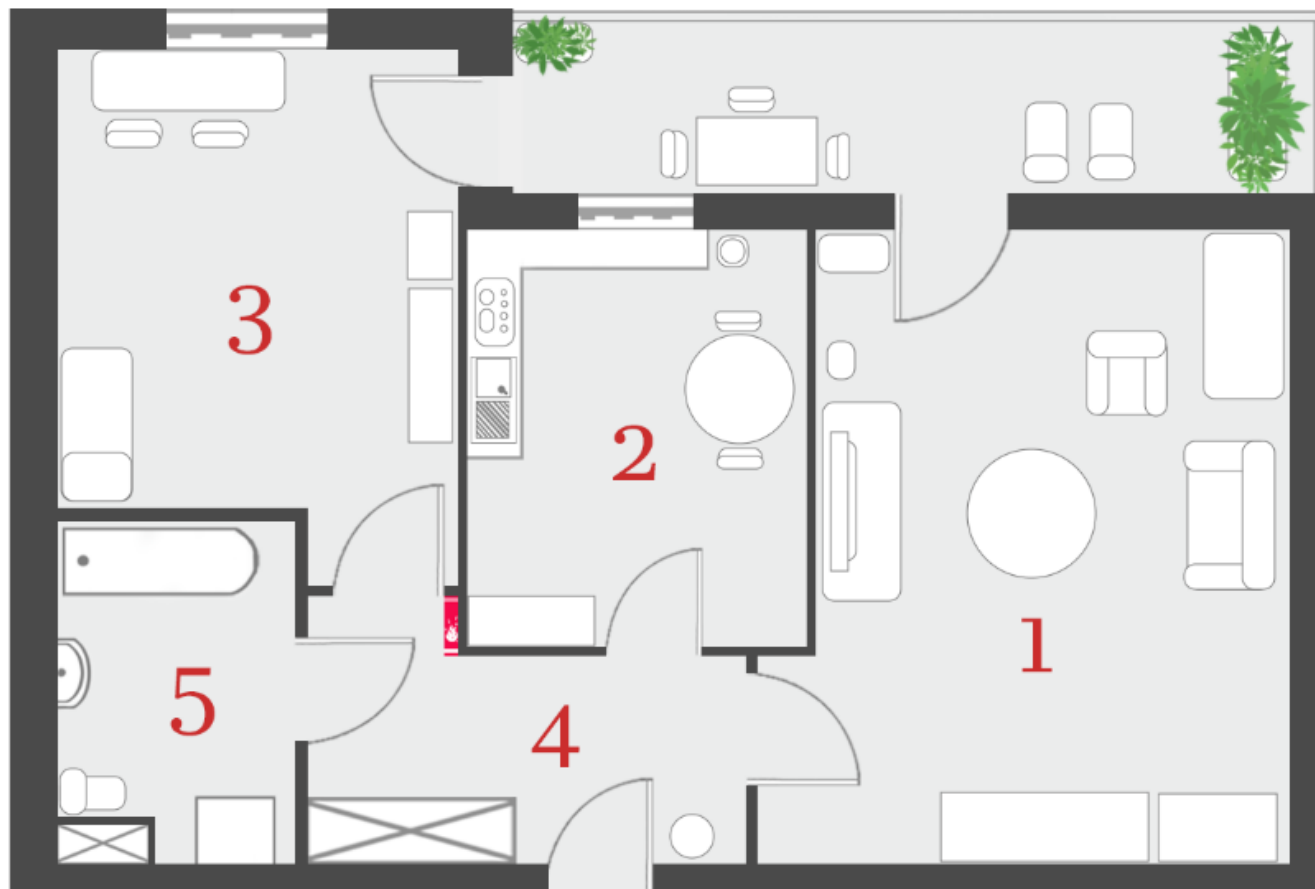

Osiedle "Zielona Dolina"
ul. ks. Jana Bosco 18
Sokołów Podlaski

MIESZKANIE

1. POKÓJ	16.00m ²
2. KUCHNIA	6.50m ²
3. POKÓJ	10.60m ²
4. P.POKÓJ	5.15m ²
5. ŁAZIENKA	4.15m ²
RAZEM	42.50m²

INWESTOR

PRZEDSIĘBIORSTWO REALIZACJI INWESTYCJI BUDOWLANYCH JACZEWSKI
JAN JACZEWSKI
ul. Reymonta 4, 08-300 Sokołów Podlaski, tel. (25) 787 71 33