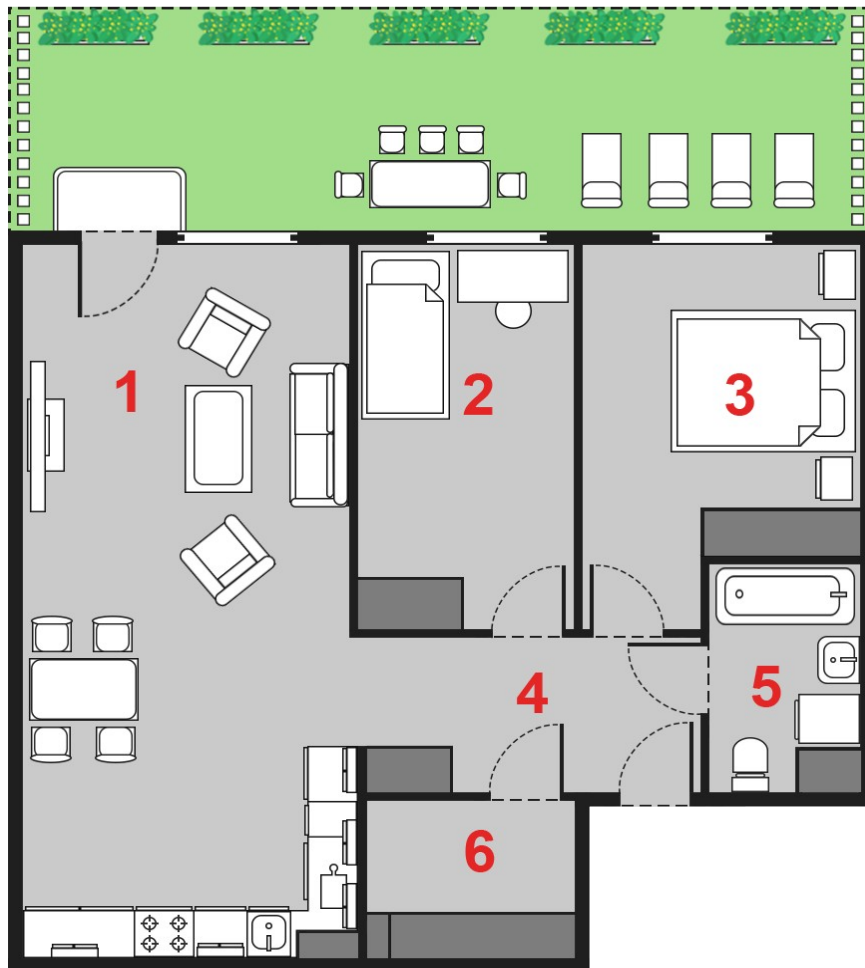

Osiedle "Zielona Dolina"  
ul. ks. Jana Bosco  
Sokołów Podlaski

*Mieszkanie*

<i>Pomieszczenie</i>	<i>Wymiar</i>
<b>1. Salon z Kuchnią</b>	28.35m <sup>2</sup>
<b>2. Pokój</b>	9.48m <sup>2</sup>
<b>3. Pokój</b>	10.59m <sup>2</sup>
<b>4. Przed Pokój</b>	6.77m <sup>2</sup>
<b>5. Łazienka</b>	3.88m <sup>2</sup>
<b>6. Garderoba</b>	3.78m <sup>2</sup>
<b>Razem</b>	
<i>Mieszkanie</i>	62.84m <sup>2</sup>
<i>Ogród</i>	47.25m <sup>2</sup>