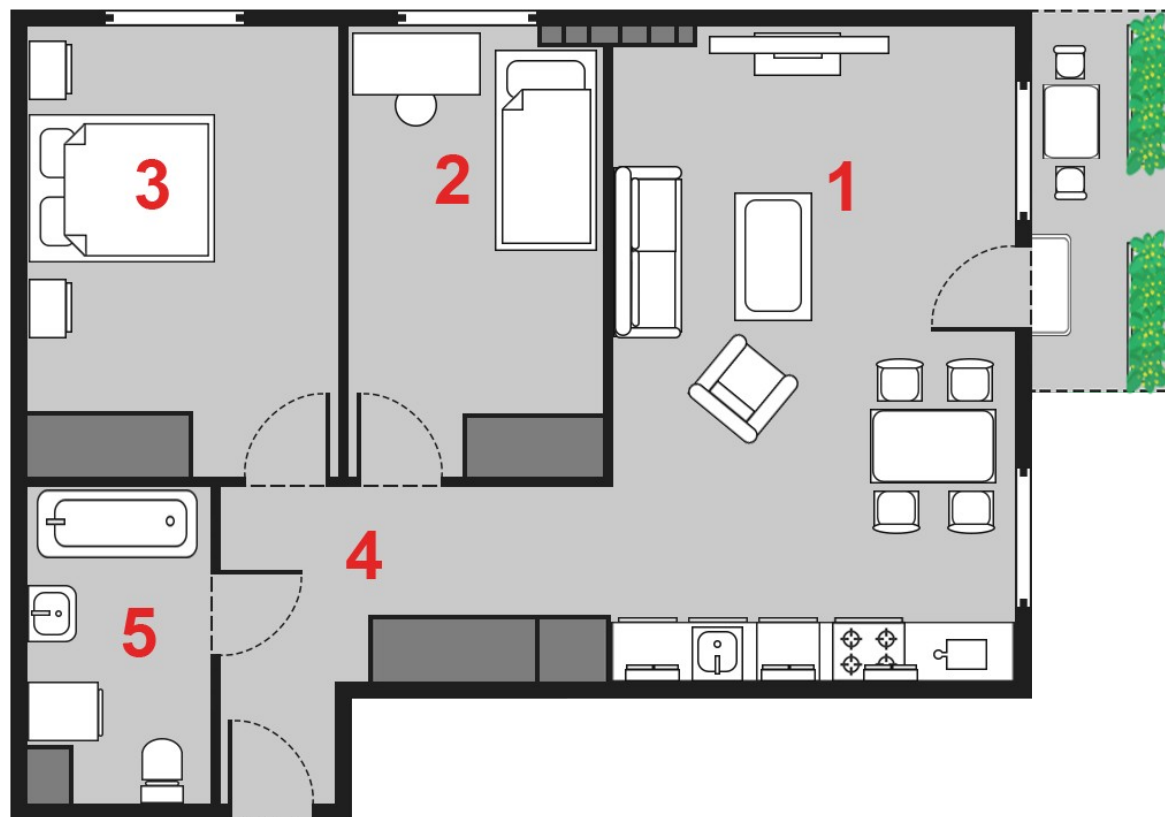

Osiedle "Zielona Dolina"
ul. ks. Jana Bosco
Sokołów Podlaski

Mieszkanie

<i>Pomieszczenie</i>	<i>Wymiar</i>
1. Salon z Kuchnią	21.68m ²
2. Pokój	10.40m ²
3. Pokój	11.37m ²
4. Przed Pokój	7.81m ²
5. Łazienka	4.69m ²
<i>Razem</i>	
<i>Mieszkanie</i>	55.96m ²
<i>Balkon</i>	6.08m ²