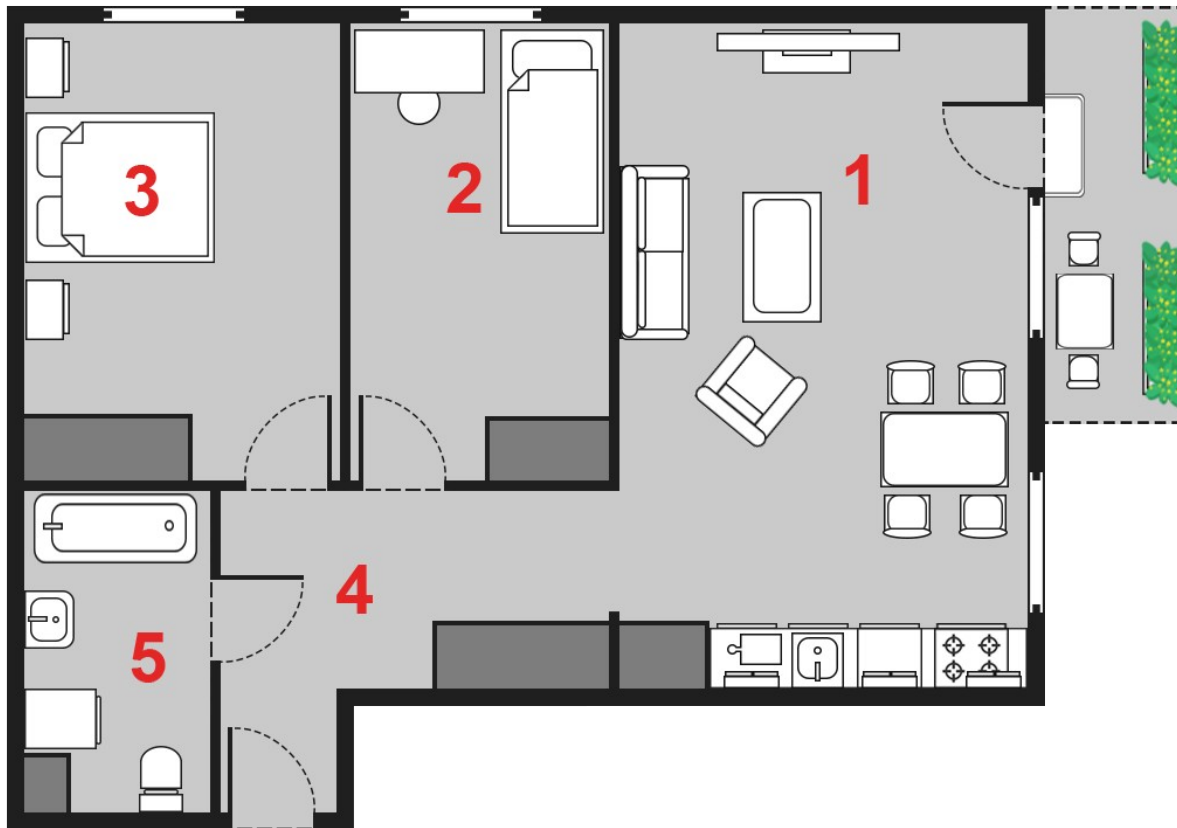

Osiedle "Zielona Dolina"
ul. ks. Jana Bosco
Sokołów Podlaski

Mieszkanie

| <i>Pomieszczenie</i> | <i>Wymiar</i> |
|---------------------------|---------------------|
| 1. Salon z Kuchnią | 21.52m ² |
| 2. Pokój | 10.01m ² |
| 3. Pokój | 11.37m ² |
| 4. Przed Pokój | 8.17m ² |
| 5. Łazienka | 4.69m ² |
| | |
| | |
| <i>Razem</i> | |
| <i>Mieszkanie</i> | 55.77m ² |
| <i>Balkon</i> | 6.08m ² |