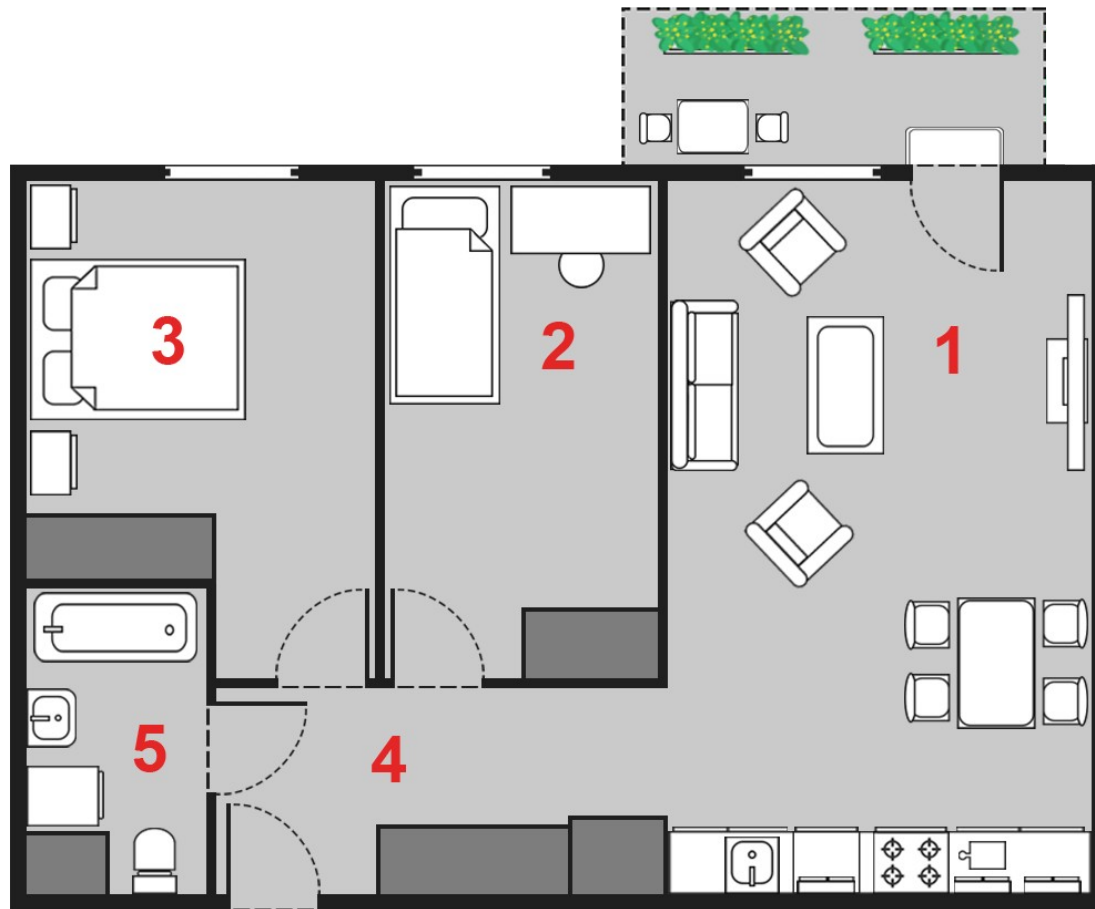

Osiedle "Zielona Dolina"
ul. ks. Jana Bosco
Sokołów Podlaski

Mieszkanie

| <i>Pomieszczenie</i> | <i>Wymiar</i> |
|---------------------------|---------------------|
| 1. Salon z Kuchnią | 21.98m ² |
| 2. Pokój | 9.48m ² |
| 3. Pokój | 10.59m ² |
| 4. Przed Pokój | 6.42m ² |
| 5. Łazienka | 3.88m ² |
| | |
| | |
| Razem | |
| <i>Mieszkanie</i> | 52.35m ² |
| <i>Balkon</i> | 6.08m ² |