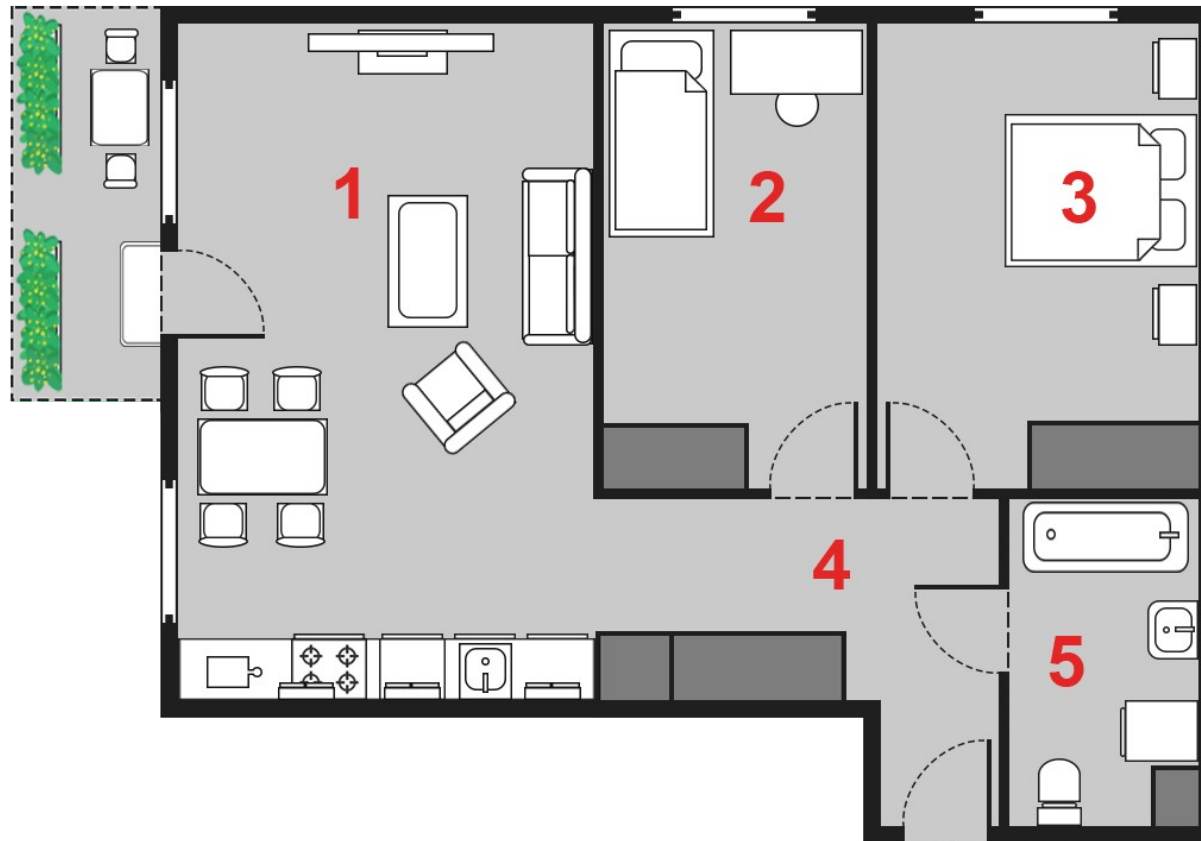

Osiedle "Zielona Dolina"
ul. ks. Jana Bosco
Sokołów Podlaski

Mieszkanie

Pomieszczenie	Wymiar
1. Salon z Kuchnią	21.98m ²
2. Pokój	10.67m ²
3. Pokój	11.37m ²
4. Przed Pokój	7.81m ²
5. Łazienka	4.60m ²
Razem	
Mieszkanie	56.44m ²
Balkon	6.08m ²