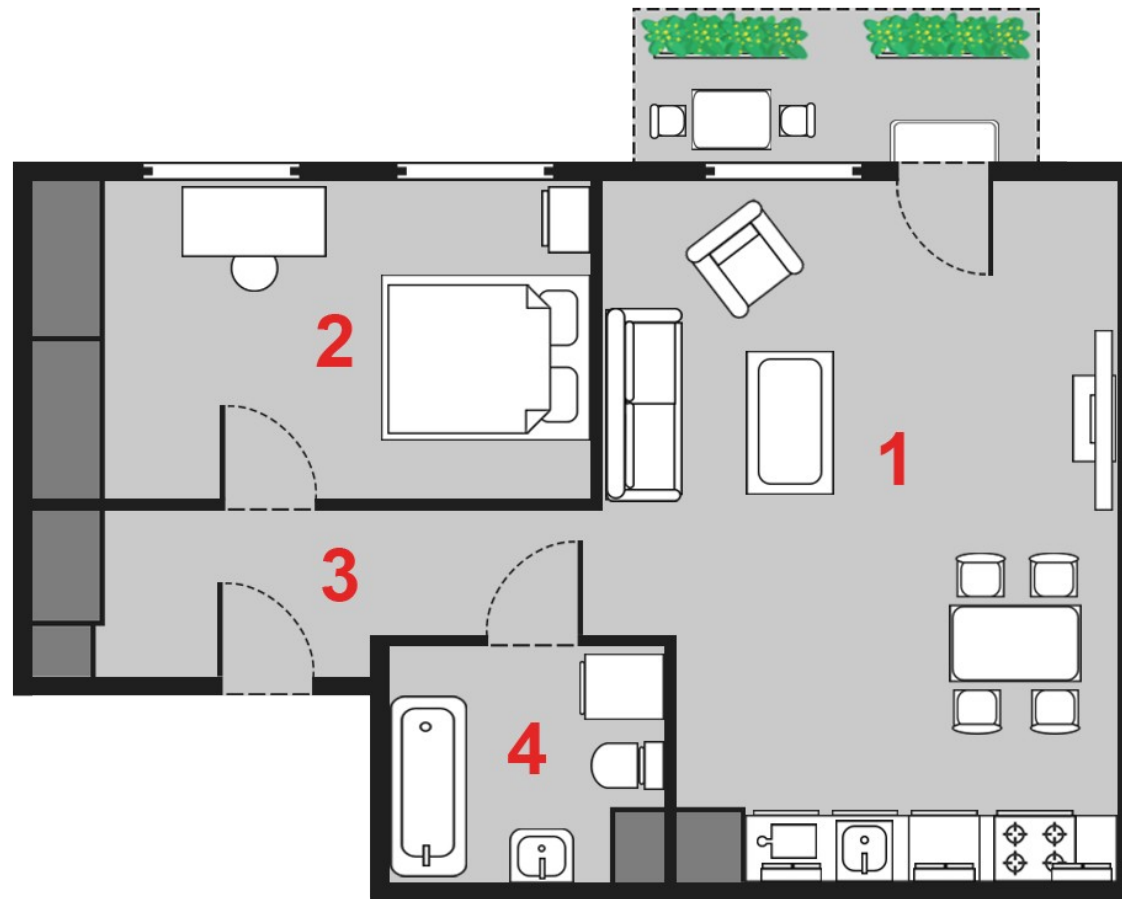

Osiedle "Zielona Dolina"
 ul. ks. Jana Bosco
 Sokołów Podlaski

Mieszkanie

Pomieszczenie	Wymiar
1. Salon z Kuchnią	23.81m ²
2. Pokój	13.03m ²
3. Przed Pokój	6.27m ²
4. Łazienka	4.41m ²
Razem	
Mieszkanie	47.51m ²
Balkon	6.08m ²