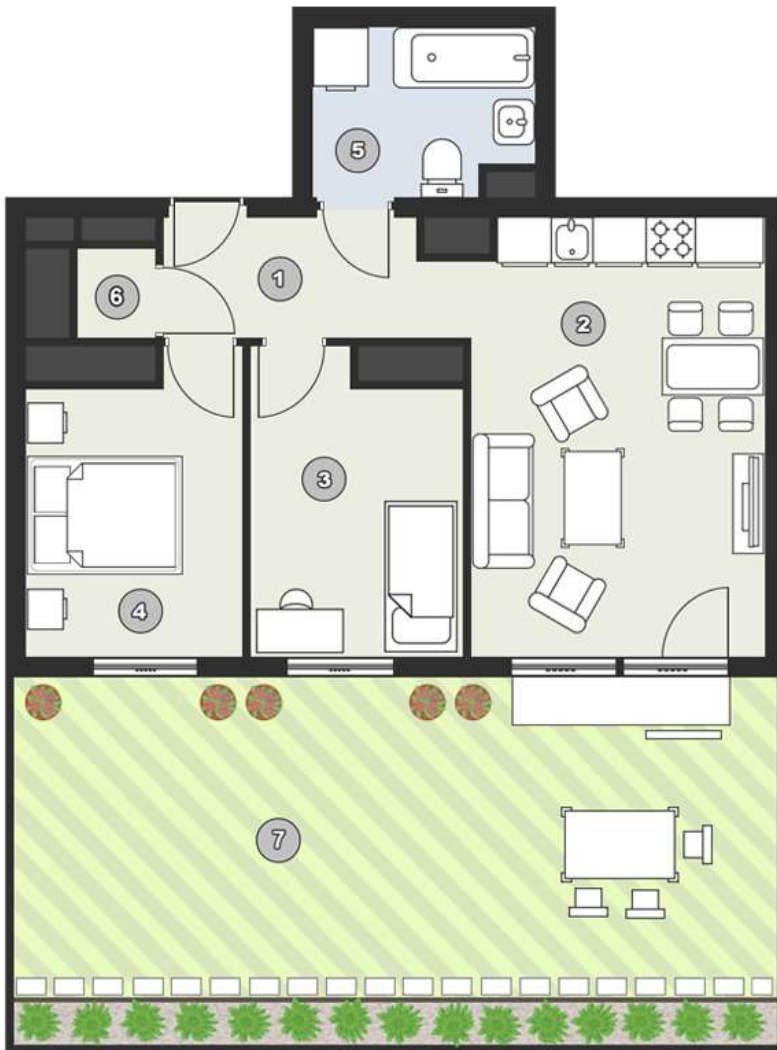

## LEGENDA

POMIESZCZENIE	WYMIAR
1. PRZED POKÓJ	6.56m <sup>2</sup>
2. SALON + ANEKSKUCHENNY	21.71m <sup>2</sup>
3. POKÓJ	10.67m <sup>2</sup>
4. POKÓJ	11.37m <sup>2</sup>
5. ŁAZIENKA	6.07m <sup>2</sup>
6. GARDEROBA	2.64m <sup>2</sup>
7. OGRÓD	47.25m <sup>2</sup>

**MIESZKANIE 59.02m<sup>2</sup>**