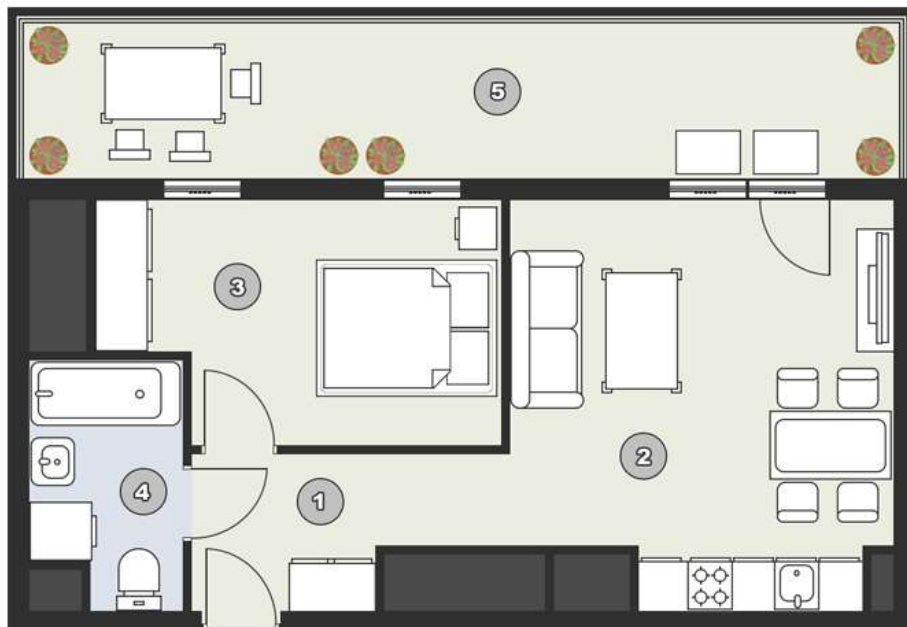

OSIEDLE ZIELONA DOLINA

UL.KS.JANA BOSCO
SOKOŁÓW PODLASKI

LEGENDA

POMIESZCZENIE	WYMIAR
1. PRZED POKÓJ	5.61m ²
2. SALON + ANEKSKUCHENNY	16.16m ²
3. POKÓJ	11.20m ²
4. ŁAZIENKA	3.88m ²
5. TARAS	19.06m ²
MIESZKANIE	36.84m²